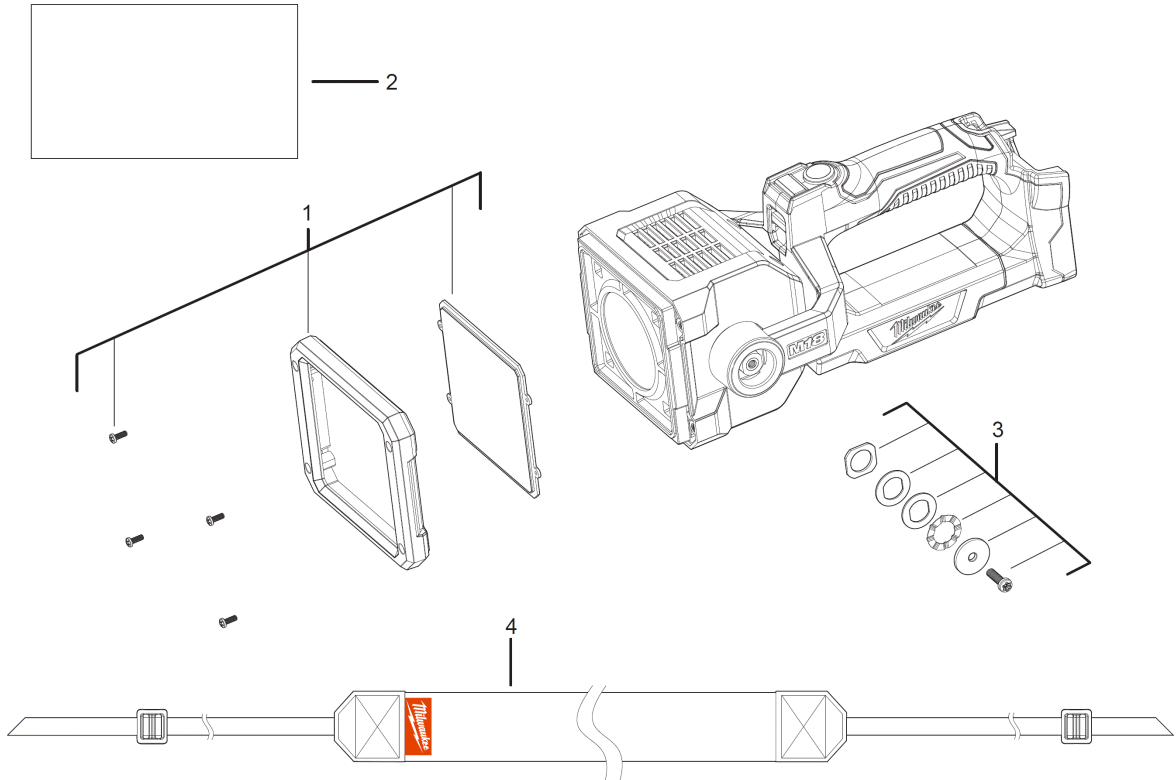

M18SLED-0 BTY. SPOT LIGHT XXX

4933459159 - M18SLED-0 - 4000458237

Position	Quantity	Description	Part number	EAN
0001	1	LAMP SHADE	4931454822	4058546014391
0002	1	RATING PLATE	4931454823	4058546014407
0003	1	COVER-KIT	4931454824	4058546014414
0004	1	STRAP	4931454825	4058546014421